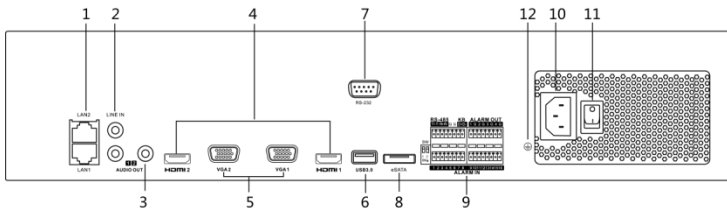

Интерфейсы задней панели

Цифра	Наименование	Цифра	Наименование
1	LAN1/ LAN2	7	RS-232
2	Линейный вход	8	eSATA
3	Аудиовыход	9	Тревожные вход/ выход
4	HDMI1/ HDMI2	10	Источник питания
5	VGA1/ VGA2	11	Вкл./ Выкл.
6	USB	12	Заземление